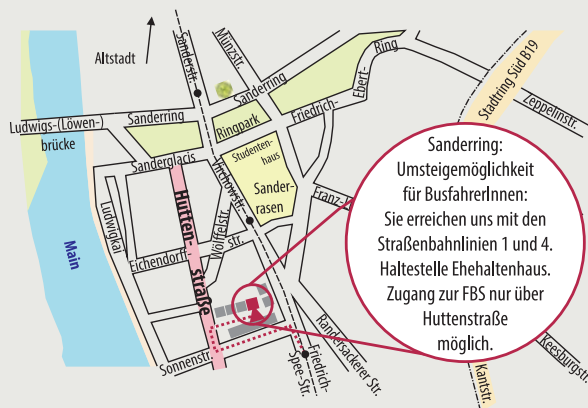

FB in der Frauenberatungsstelle im SkF | Huttenstraße 29 B

Frauenberatung im SkF
 Ein Fachdienst der Frauenberatungsstelle

Zwischen Richtig und Falsch gibt es einen Ort,
 dort treffen wir uns. (Rumi)

Träger
SKF – Sozialdienst katholischer Frauen e. V.
Würzburg